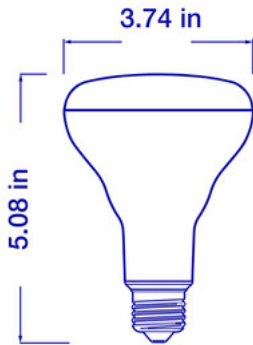

Diagrams:

Lighting Facts:

Lighting Facts Per Bulb Information concernant l'éclairage Pour une ampoule	
Brightness/Luminosité	850 lumens
Estimated Yearly Energy Cost	$1.32
Estimation Des Coûts Énergétiques Annuels	
Based on 3 hrs/day, 11¢/kWh Sur la base de 3 heures / jour, 11 ¢ / kWh Cost depends on rates and use Le coût dépend du tarif et de l'utilisation	
Life/Durée de vie	22.8 years/années
Based on 3 hrs/day Sur la base de 3 heures/jour	
Light Appearance/Degré de luminosité	
Warm/Chaud	Cool/Froid
3000 K	
Energy Used/Energie utilisée 11 watts